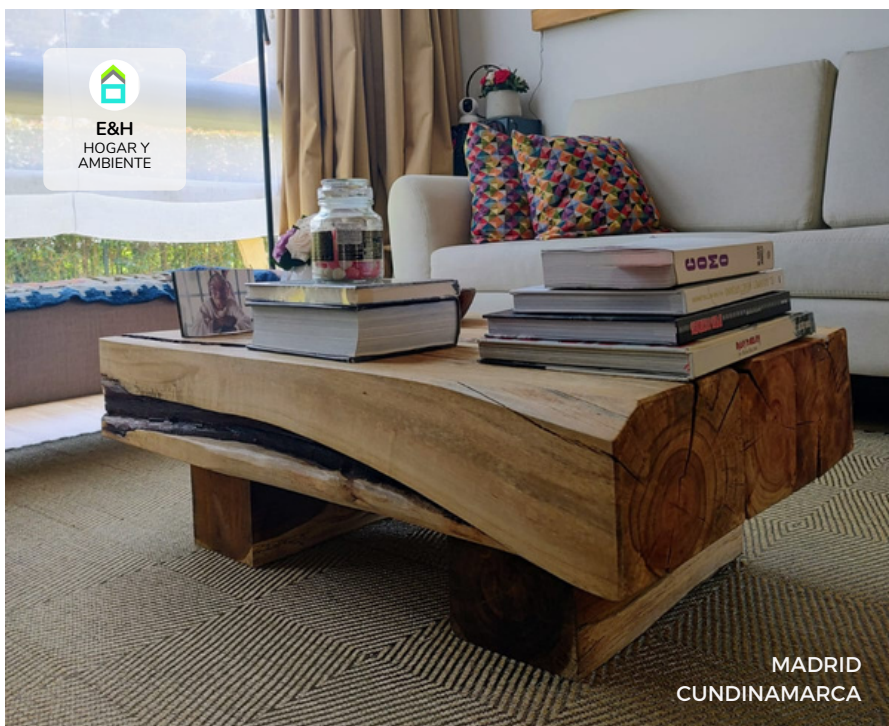

### Estilo:

- Loft - Moderno.
- Mueble Rústico Contemporáneo.

**Madera:** Pino Ciprés.

**Base:** Acero color negro.

80CM X 45 CM APROX

\*No incluye sillas ni elementos decorativos.

MADRID  
CUNDINAMARCA

## COFFEE TABLE

Mesa de Centro Cúbica.