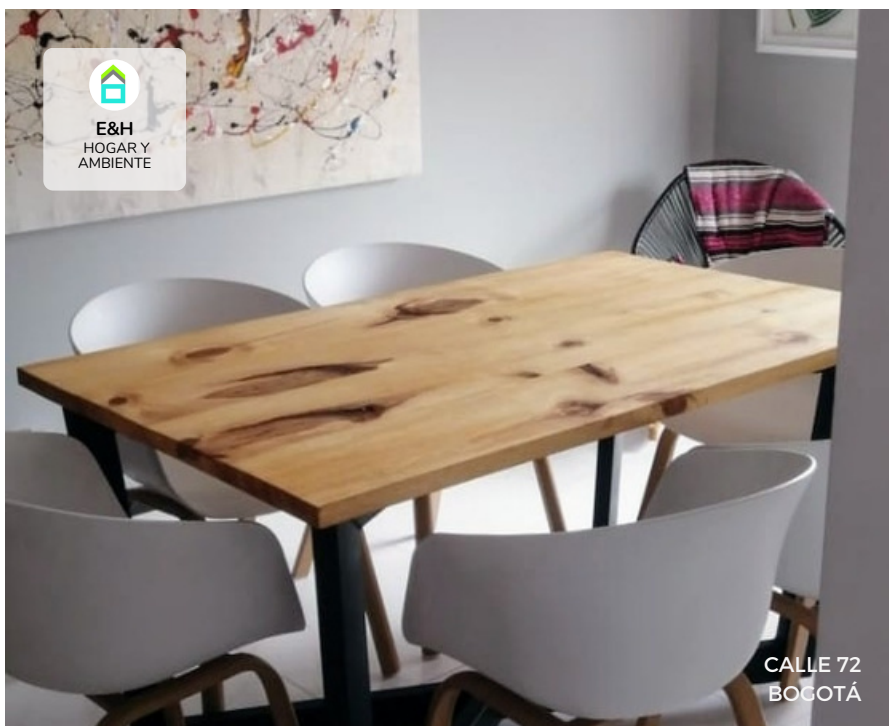

CALLE 72
BOGOTÁ

MESA DE COMEDOR

Estilo:

- Planchón Ensamblado.
- Loft - Moderno.
- Mueble Rústico Contemporáneo.

Madera: Pino Candelabro.

Base: Acero color negro.

 MESA 145 CM X 90 CM

---

*No incluye sillas ni elementos decorativos.