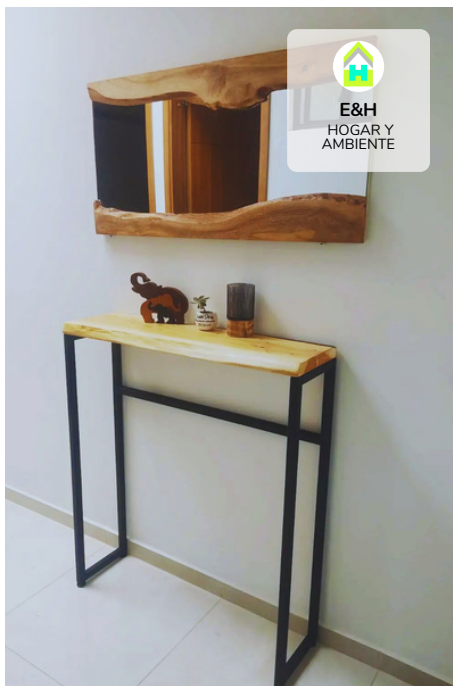

## ESCRITORIO

- Escritorio en madera Pino Candelabro para espacios modernos y elegantes.
- Base en acero color negro.

**Precio: \$1.440.000**  
**USD 411.43**

 160 X 60 CM

 ESPACIOS

- INTERIORES

\*No incluye sillas ni elementos decorativos.

## Recibidor

Mesa de madera Pino. Base en acero tubular color negro.

Precio: \$400.000  
USD 105,26

 110 X 25 CM

 ESPACIOS

- INTERIORES

\*No incluye elementos decorativos.

E&H  
HOGAR Y  
AMBIENTE